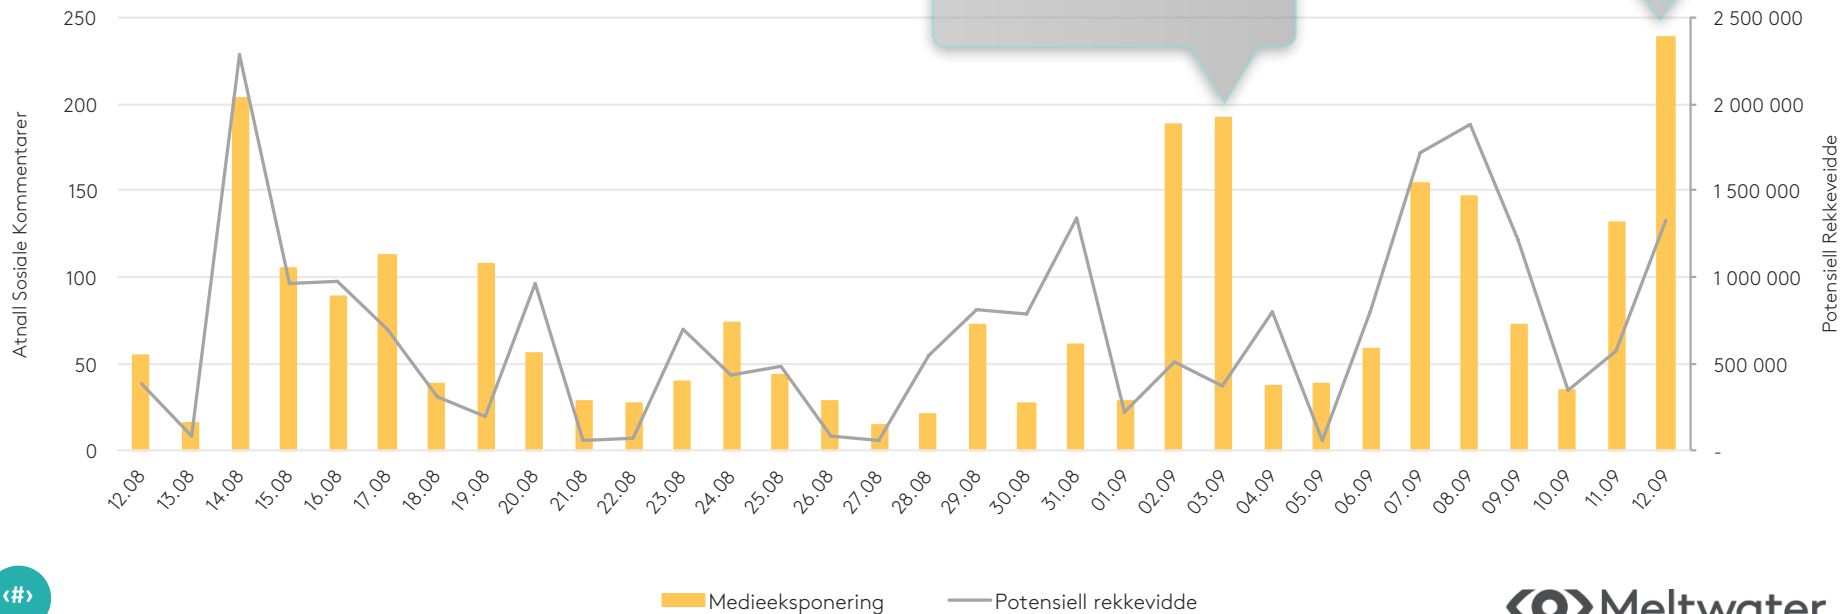

Knut Arild Hareide

12.08 - 11.09

10.6 % positiv omtale