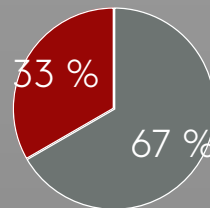

Hvilken politisk betent sak er dette?

lavere ... Folk
Milliarder
Skattelette Norge
Siv Jensen Arbeiderpartiet

Hvilken partileder får mest positiv omtale rundt sin skolepolitikk?

● Positiv ● Negativ

Solberg

● Positiv ● Negativ

Lysbakken

● Positiv ● Negativ

Grande

● Positiv ● Negativ

Støre

Hva skapte mest engasjement i Valg 2017

-  Oljeutvinning
-  Helse
-  Skole
-  Innvandring
-  Skatt & Avgift