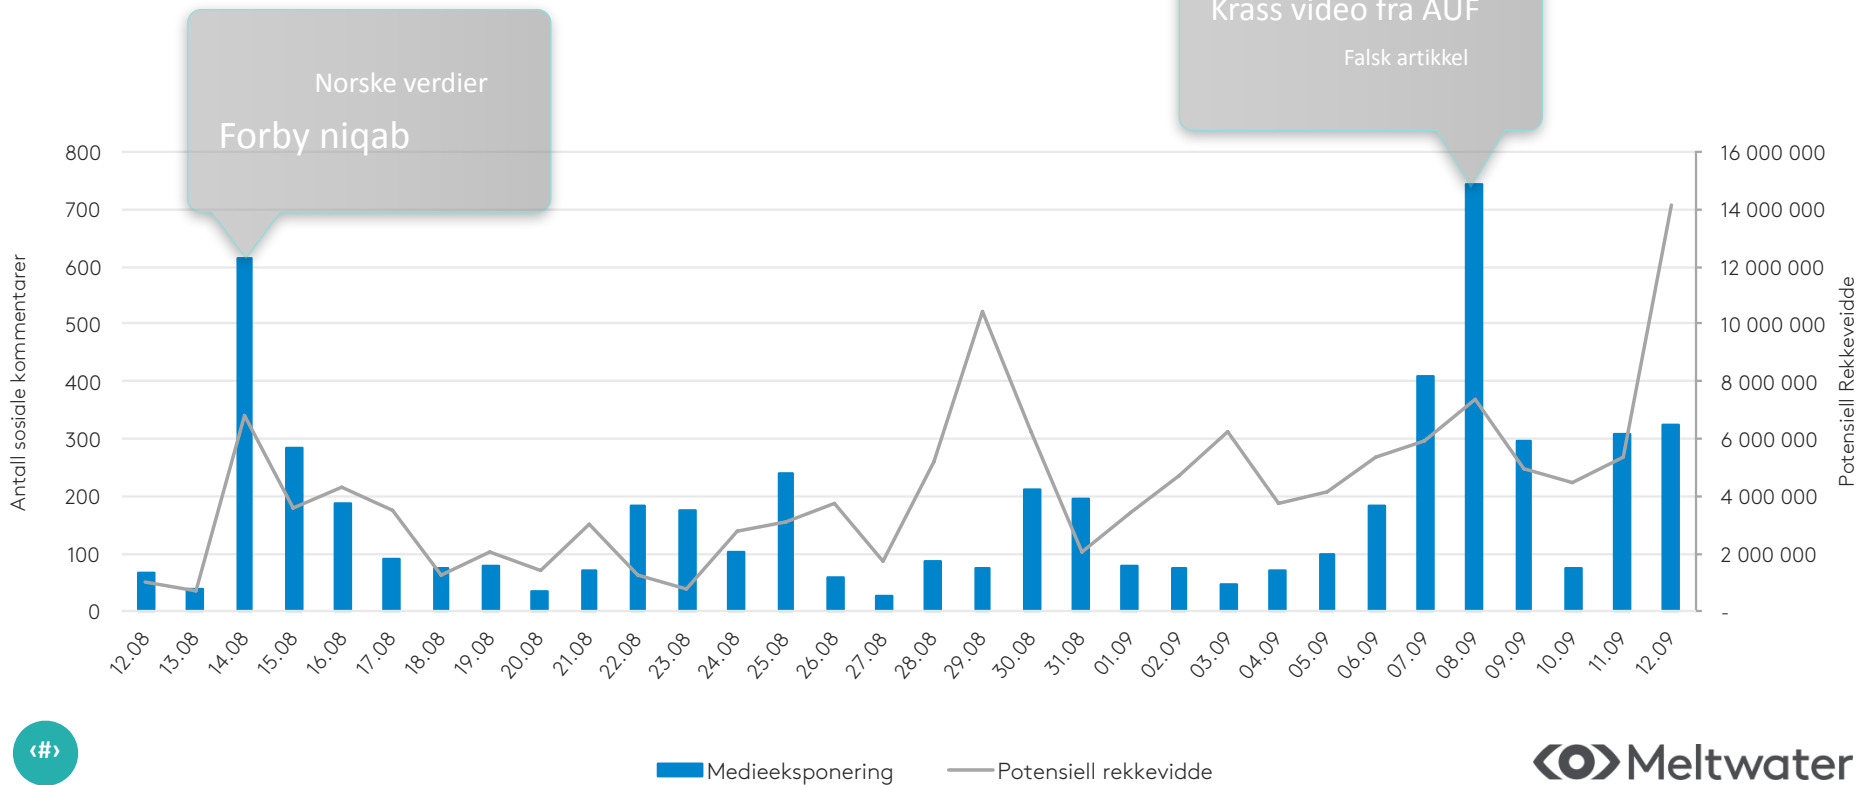

Siv Jensen

12.08 - 11.09

9.7 % positiv omtale