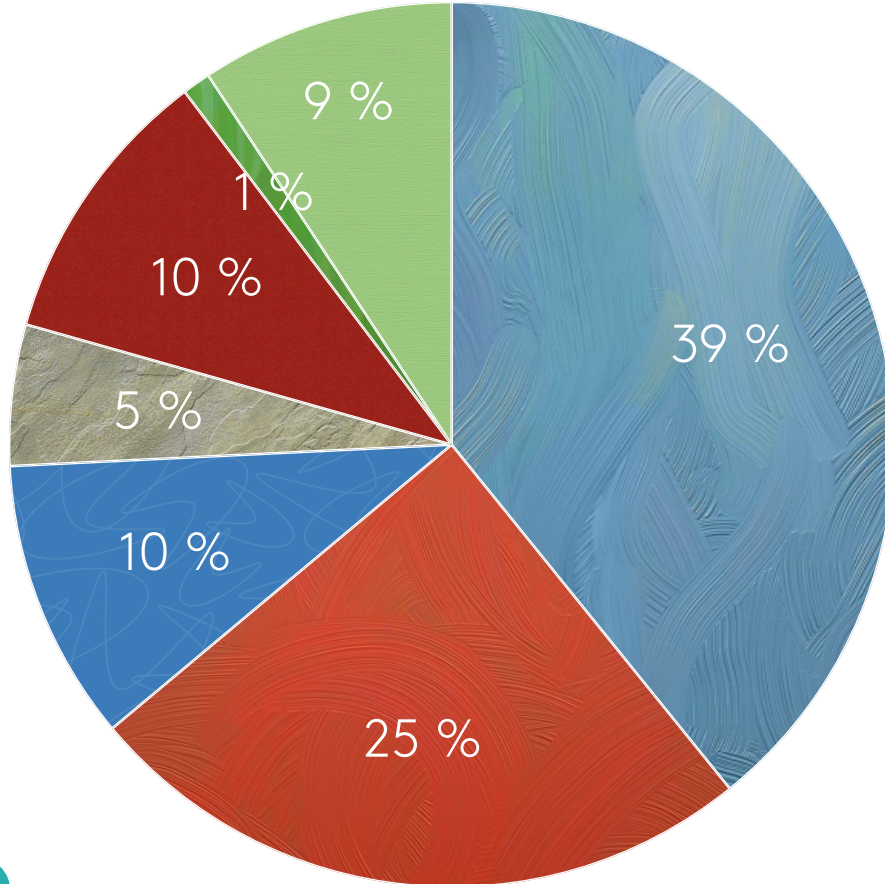

Partilederanalyse, valg 2017

21.09.2017

Analyse av partiledere under valget

-  Hva har skapt mest engasjement rundt partilederne
-  Hvilke politiske tema har skapt mest debatt
-  (uhøytidelig) Kåring Sosiale Medier

447 398

Total omtale i sosiale medier

Total omtale i sosiale medier

- Erna Solberg
- Jonas Gahr Støre
- Siv Jensen
- Knut Arild Hareide
- Audun Lysbakken
- Trygve Sagsvold Vedum
- Trine Skrei Grande

VALG 2017

Hva har skapt mest engasjement
rundt hver partileder?

Jonas Gahr Støre 12.08 - 11.09

16.3 % positiv omtale

Erna Solberg

12.08 - 11.09

19.3 % positiv omtale

Siv Jensen

12.08 - 11.09

Hvilken politisk betent sak er dette?

@Havforskningen

Rekordmotstand

sterke advarsler

Oljeboring i Vesterålen

@Hoyre

Motstanden

Krystallklar tale