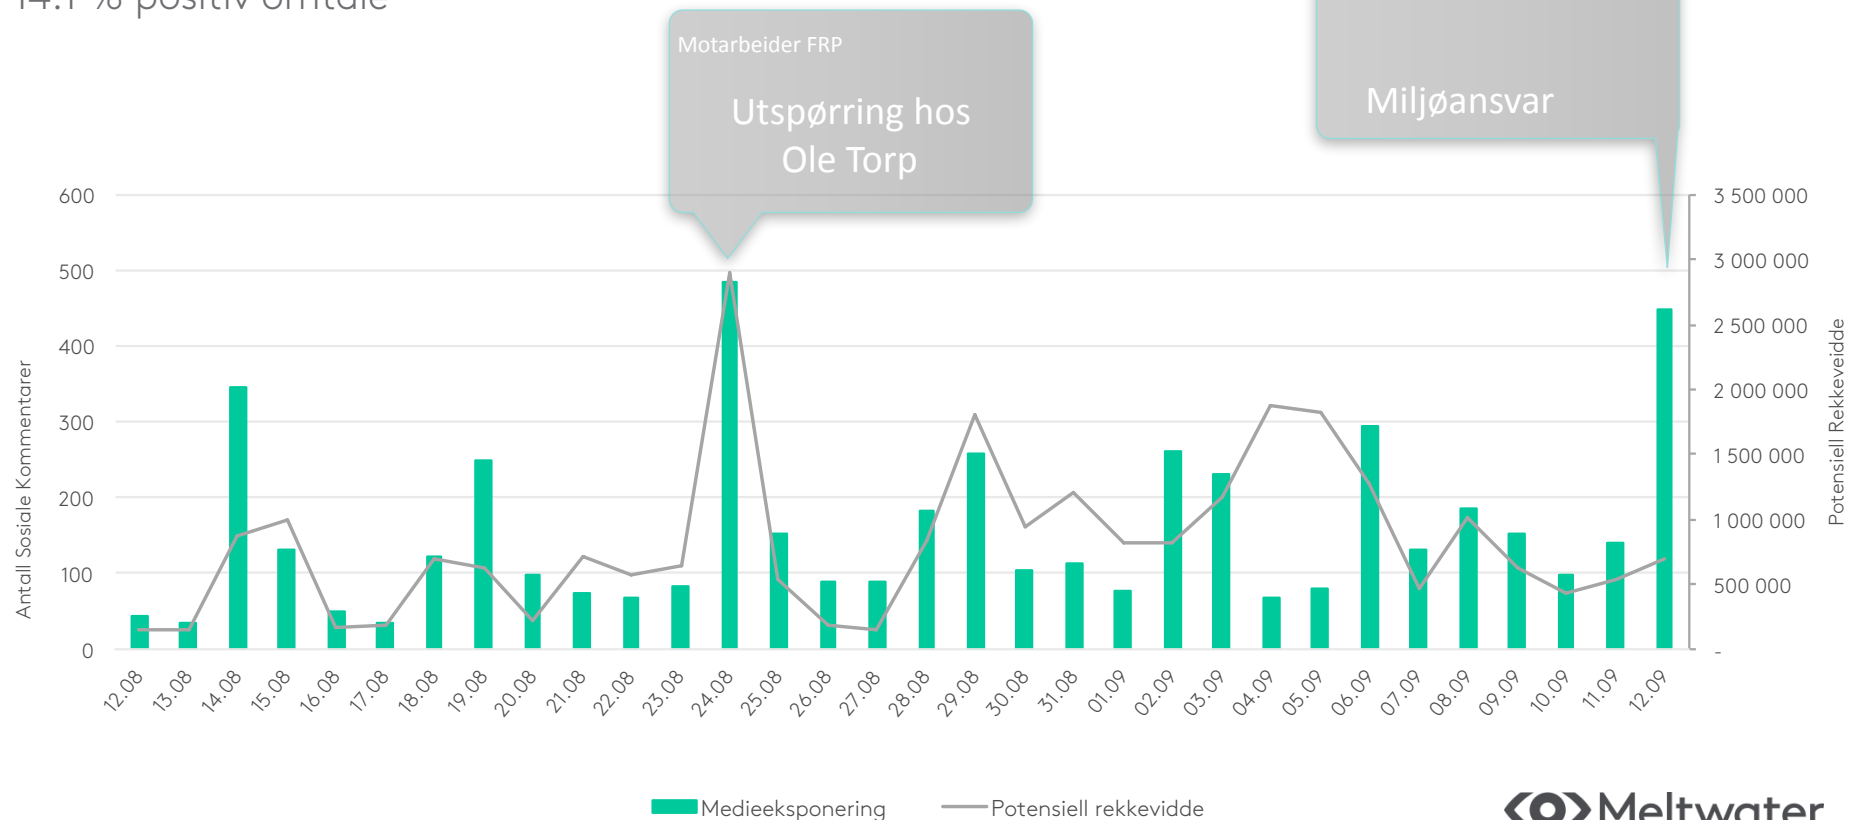

14.7 % positiv omtale

Audun Lysbakken 12.08 - 11.09

18.6 % positiv omtale

Trine Skei Grande 12.08 - 11.09

14.1 % positiv omtale

VALG 2017

Hvilke tema har skapt mest debatt?

Hvilken politisk betent sak er dette?