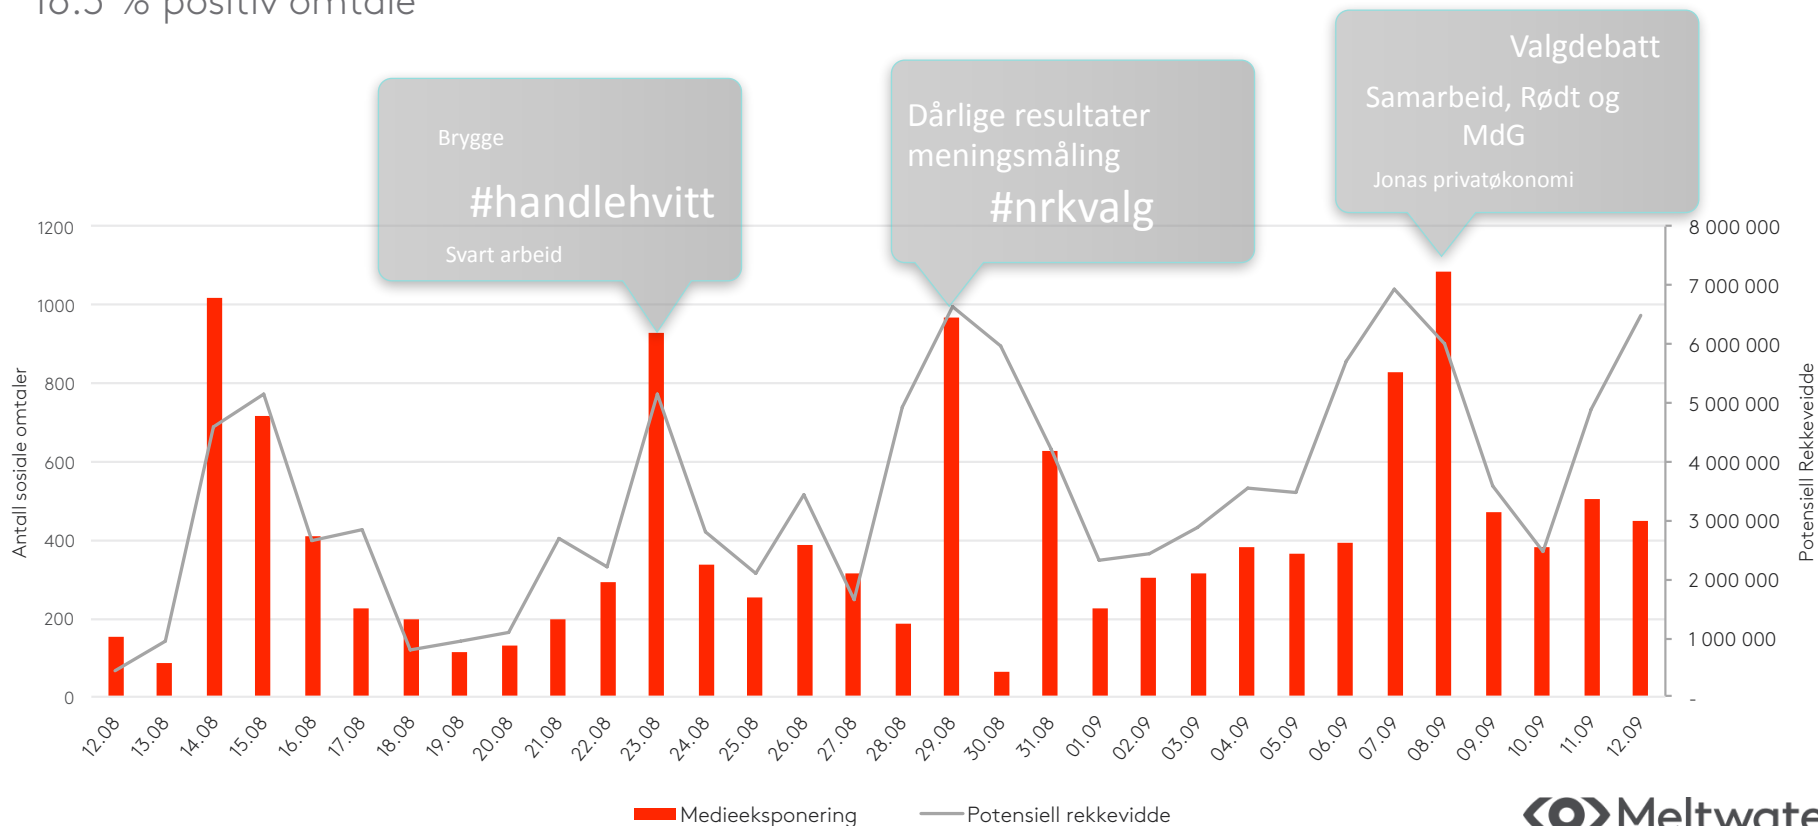

447 398

Total omtale i sosiale medier

Total omtale i sosiale medier

- Erna Solberg
- Jonas Gahr Støre
- Siv Jensen
- Knut Arild Hareide
- Audun Lysbakken
- Trygve Sagsvold Vedum
- Trine Skrei Grande

VALG 2017

Hva har skapt mest engasjement
rundt hver partileder?

Jonas Gahr Støre 12.08 - 11.09

16.3 % positiv omtale

Erna Solberg

12.08 - 11.09

19.3 % positiv omtale

Siv Jensen

12.08 - 11.09