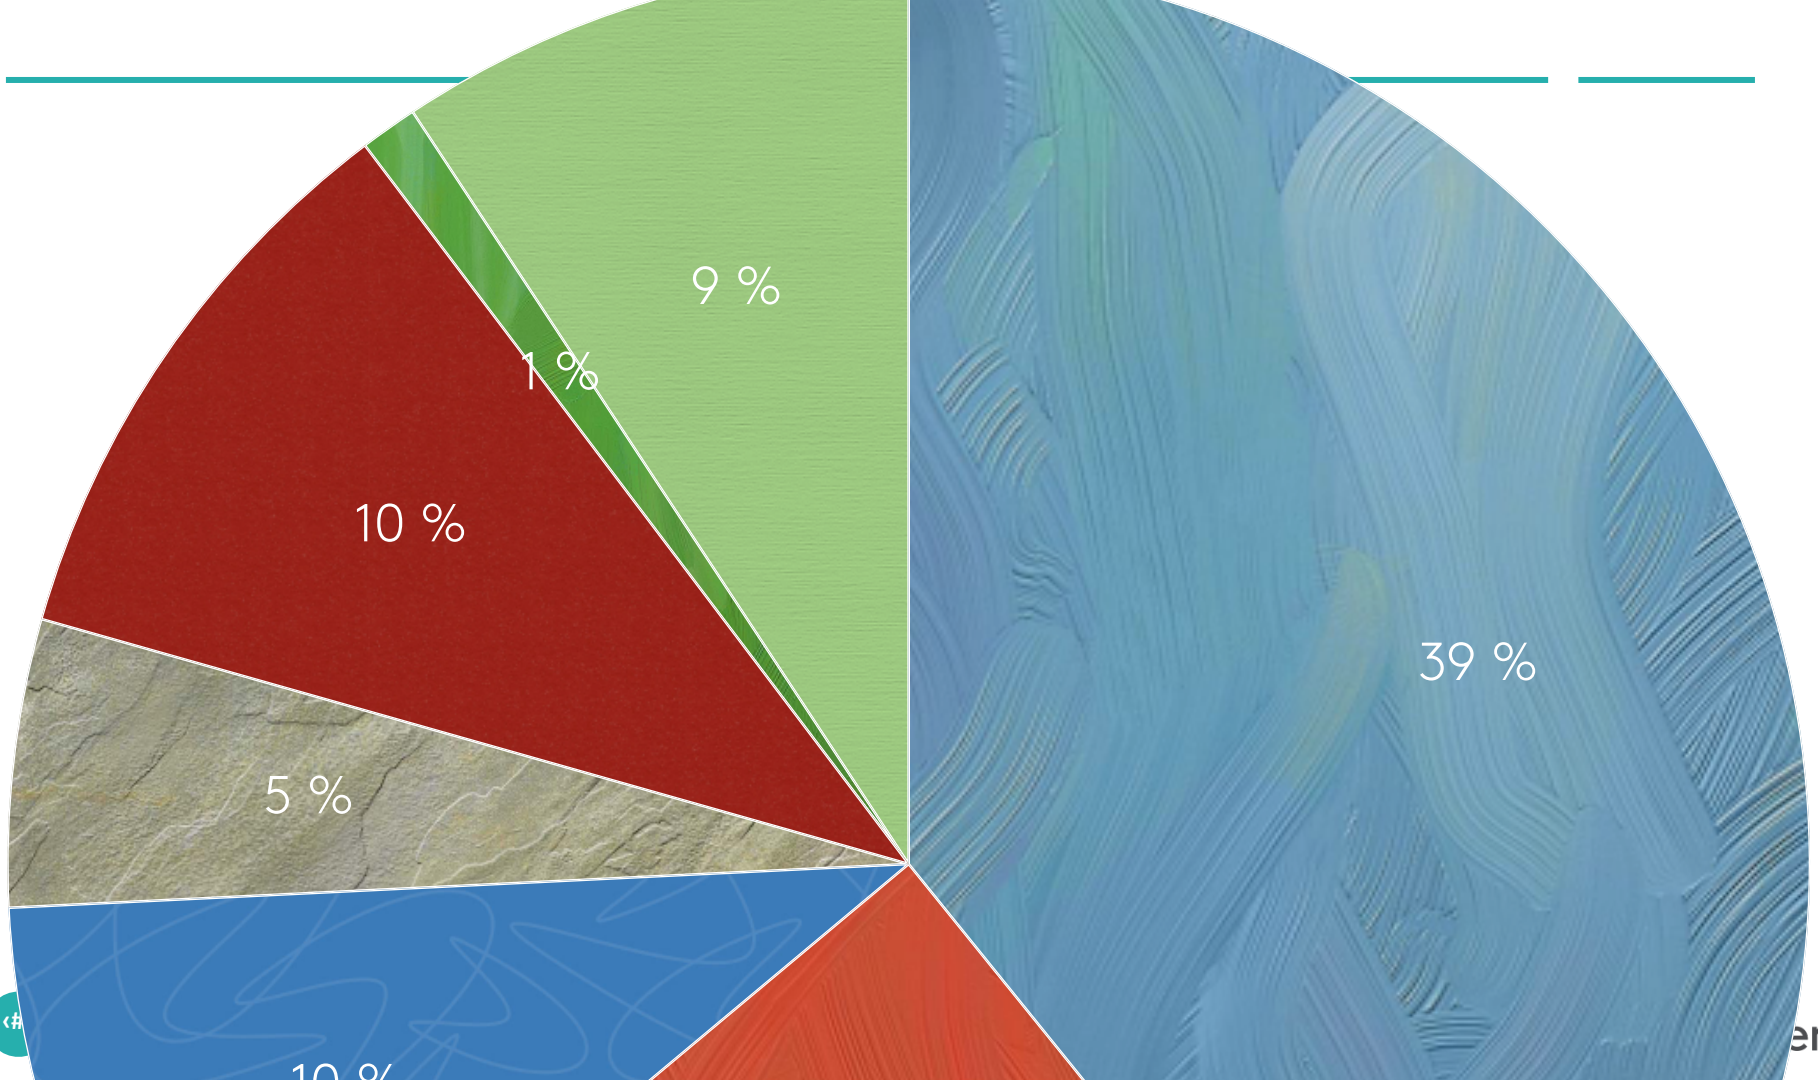

Partilederanalyse, valg 2017

21.09.2017

Analyse av partiledere under valget

-  Hva har skapt mest engasjement rundt partilederne
-  Hvilke politiske tema har skapt mest debatt
-  (uhøytidelig) Kåring Sosiale Medier

447 398

Total omtale i sosiale medier

Total omtale i sosiale medier

- Erna Solberg
- Jonas Gahr Støre
- Siv Jensen
- Knut Arild Hareide
- Audun Lysbakken
- Trygve Sagsvold Vedum
- Trine Skrei Grande

VALG 2017

Hva har skapt mest engasjement
rundt hver partileder?

Jonas Gahr Støre 12.08 - 11.09

16.3 % positiv omtale

Erna Solberg

12.08 - 11.09

19.3 % positiv omtale

Siv Jensen

12.08 - 11.09

Hvilken politisk betent sak er dette?

@Havforskningen

Rekordmotstand

sterke advarsler

Oljeboring i Vesterålen

@Hoyre

Motstanden

Krystallklar tale