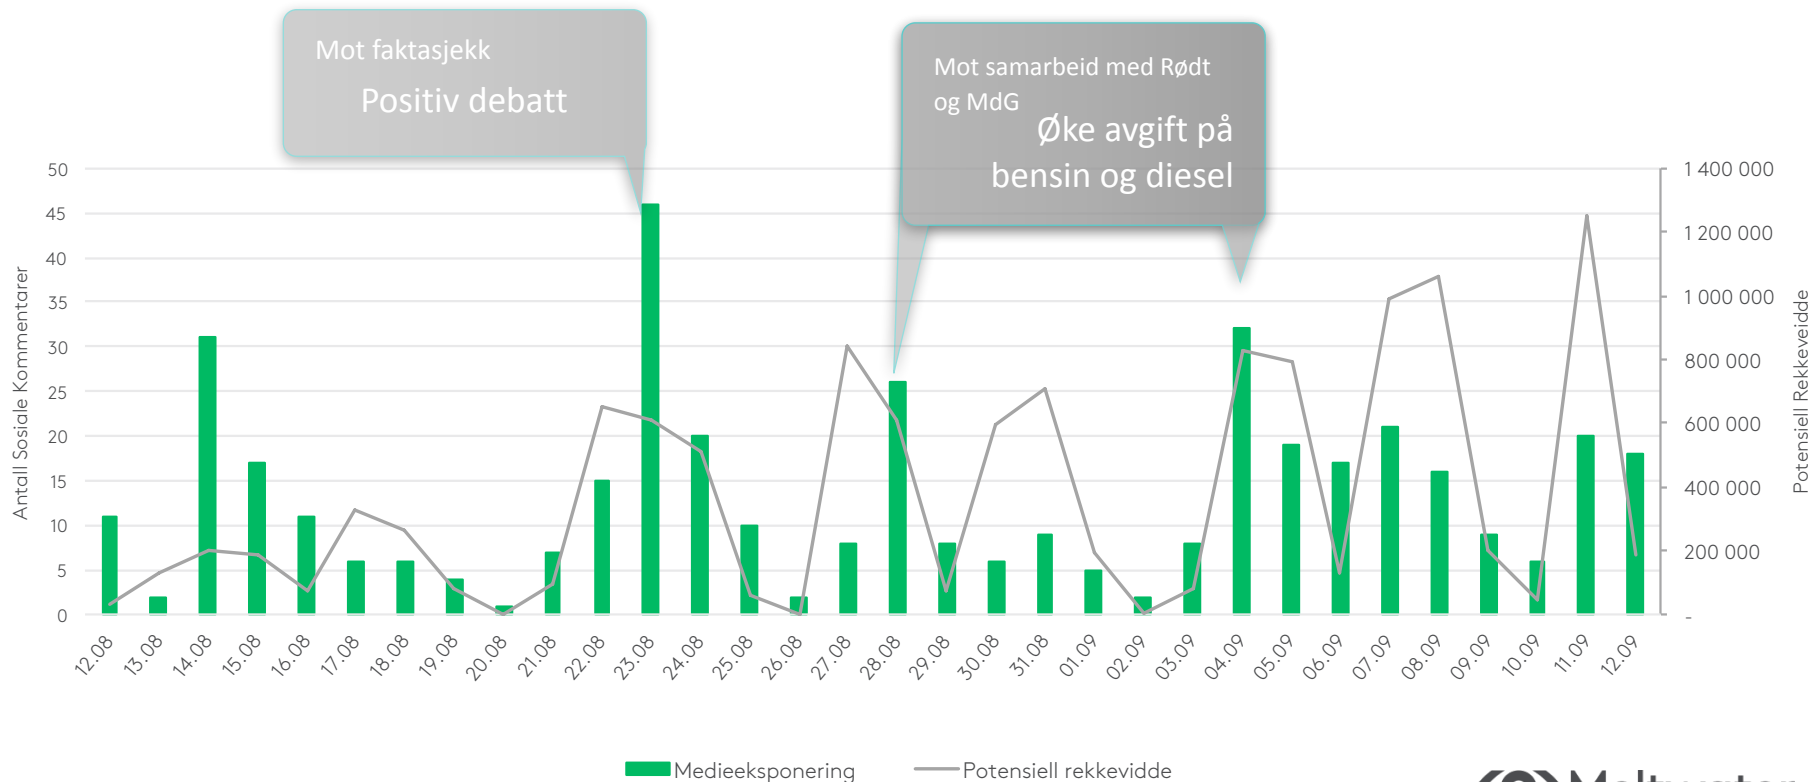

Hva har skapt mest engasjement
rundt hver partileder?

Jonas Gahr Støre 12.08 - 11.09

16.3 % positiv omtale

Erna Solberg

12.08 - 11.09

19.3 % positiv omtale

Siv Jensen

12.08 - 11.09

9.7 % positiv omtale

Knut Arild Hareide

12.08 - 11.09

10.6 % positiv omtale

Rasmus Hanson

12.08 - 11.09

18.7 % positiv omtale

Trygve Slagsvold Vedum 12.08 - 11.09

14.7 % positiv omtale

Audun Lysbakken 12.08 - 11.09

18.6 % positiv omtale

Trine Skei Grande 12.08 - 11.09

14.1 % positiv omtale

VALG 2017

Hvilke tema har skapt mest debatt?

Hvilken politisk betent sak er dette?