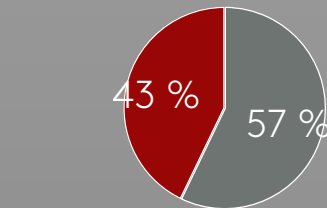

Hvilken politisk betent sak er dette?

lavere ... Folk
Milliarder
Skattelette Norge
Siv Jensen Arbeiderpartiet

Hvilken partileder får mest positiv omtale rundt sin skolepolitikk?

● Positiv ● Negativ

Solberg

● Positiv ● Negativ

Lysbakken

● Positiv ● Negativ

Grande

● Positiv ● Negativ

Støre

Hva skapte mest engasjement i Valg 2017

-  Oljeutvinning
-  Helse
-  Skole
-  Innvandring
-  Skatt & Avgift