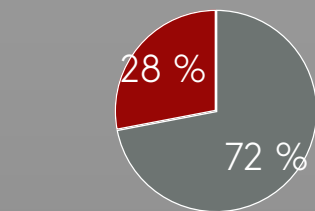

Hvilken politisk betent sak er dette?

lavere ... Folk
Milliarder
Skattelette Norge
Siv Jensen Arbeiderpartiet

Hvilken partileder får mest positiv omtale rundt sin skolepolitikk?

● Positiv ● Negativ

Solberg

● Positiv ● Negativ

Lysbakken

● Positiv ● Negativ

Grande

● Positiv ● Negativ

Støre

Hva skapte mest engasjement i Valg 2017

-  Oljeutvinning
-  Helse
-  Skole
-  Innvandring
-  Skatt & Avgift