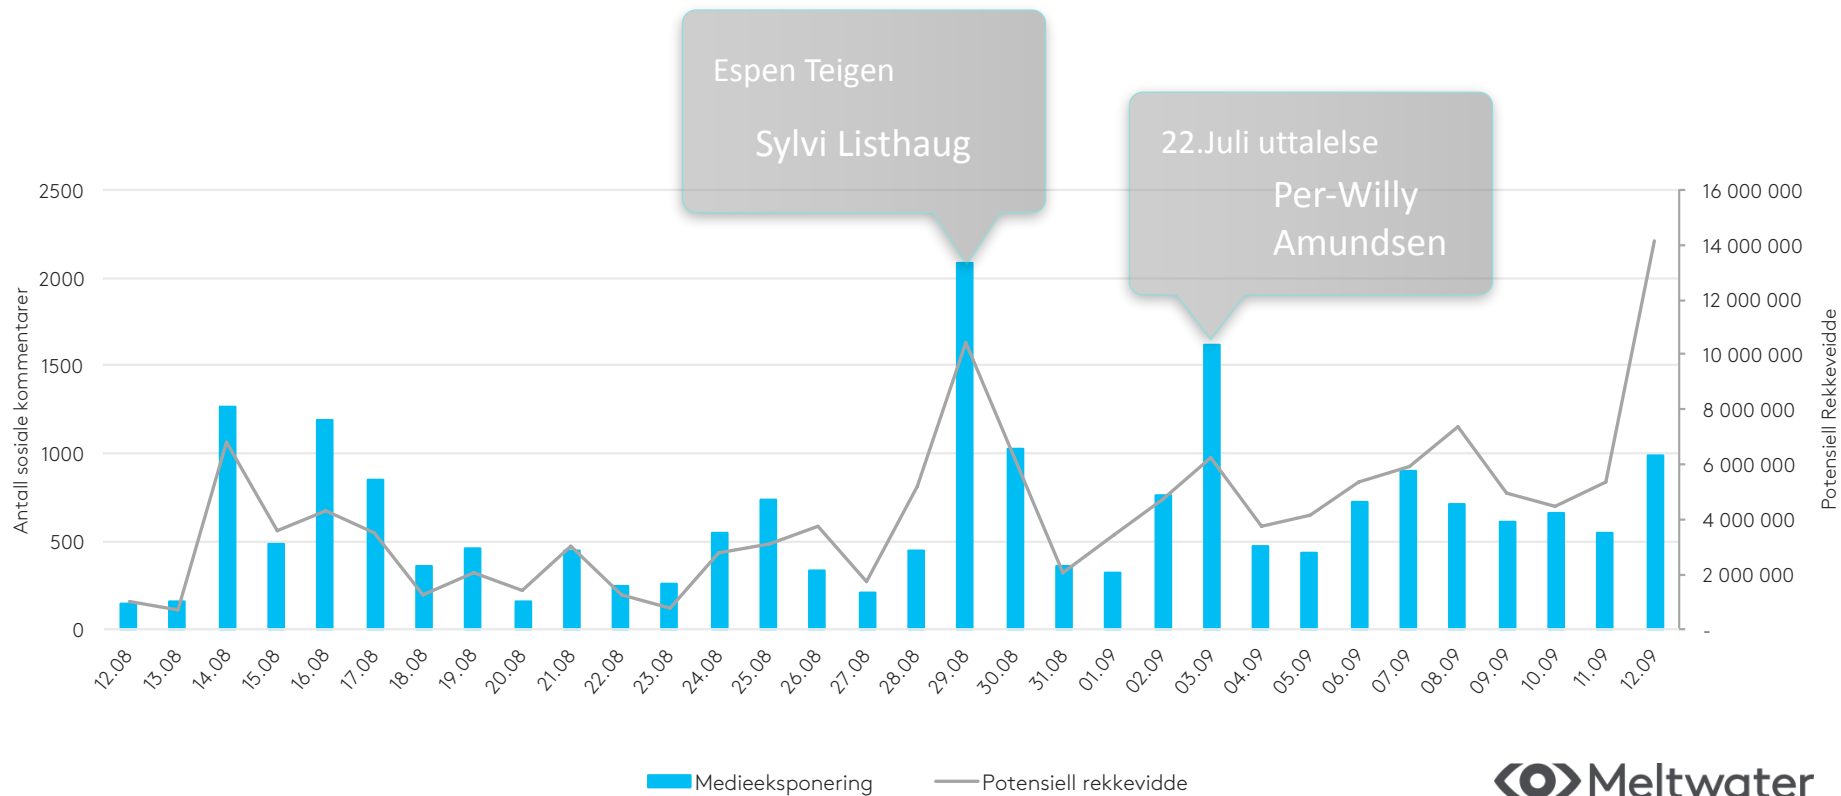

Hva har skapt mest engasjement
rundt hver partileder?

Jonas Gahr Støre 12.08 - 11.09

16.3 % positiv omtale

Erna Solberg

12.08 - 11.09

19.3 % positiv omtale

Siv Jensen

12.08 - 11.09