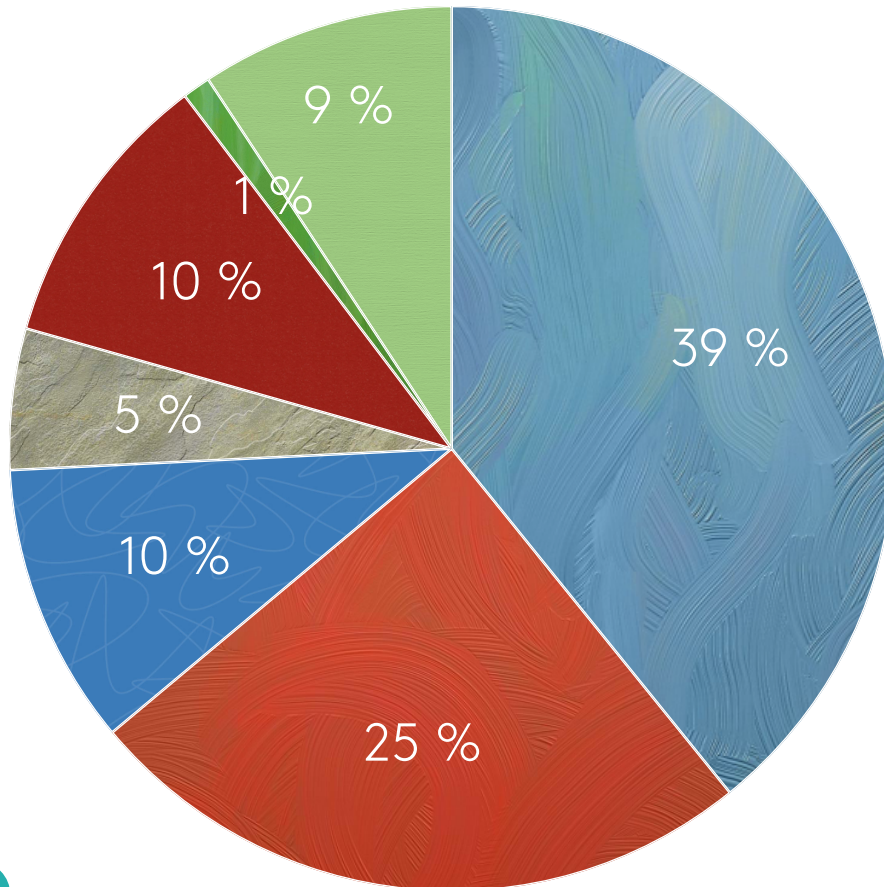

Partilederanalyse, valg 2017

21.09.2017

Analyse av partiledere under valget

-  Hva har skapt mest engasjement rundt partilederne
-  Hvilke politiske tema har skapt mest debatt
-  (uhøytidelig) Kåring Sosiale Medier

447 398

Total omtale i sosiale medier

Total omtale i sosiale medier

- Erna Solberg
- Jonas Gahr Støre
- Siv Jensen
- Knut Arild Hareide
- Audun Lysbakken
- Trygve Sagsvold Vedum
- Trine Skrei Grande

VALG 2017

Hva har skapt mest engasjement
rundt hver partileder?

Jonas Gahr Støre 12.08 - 11.09

16.3 % positiv omtale

Erna Solberg

12.08 - 11.09

19.3 % positiv omtale

Siv Jensen

12.08 - 11.09

Hvilken politisk betent sak er dette?

@Havforskningen

Rekordmotstand

sterke advarsler

Oljeboring i Vesterålen

@Hoyre

Motstanden

Krystallklar tale