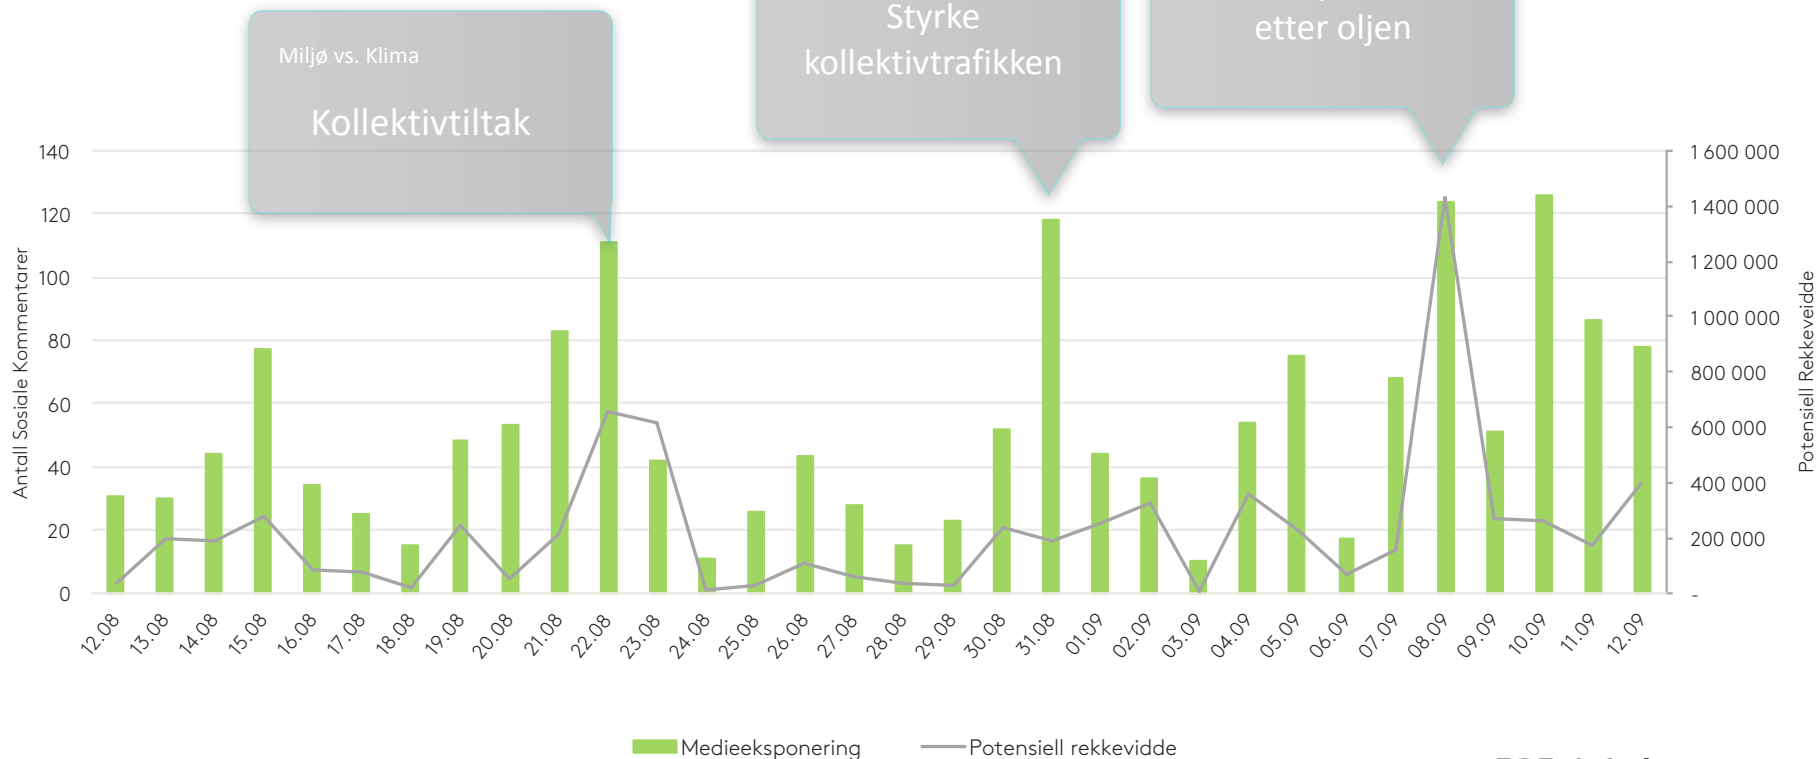

9.7 % positiv omtale

Knut Arild Hareide

12.08 - 11.09

10.6 % positiv omtale

Rasmus Hanson

12.08 - 11.09

18.7 % positiv omtale

Trygve Slagsvold Vedum 12.08 - 11.09