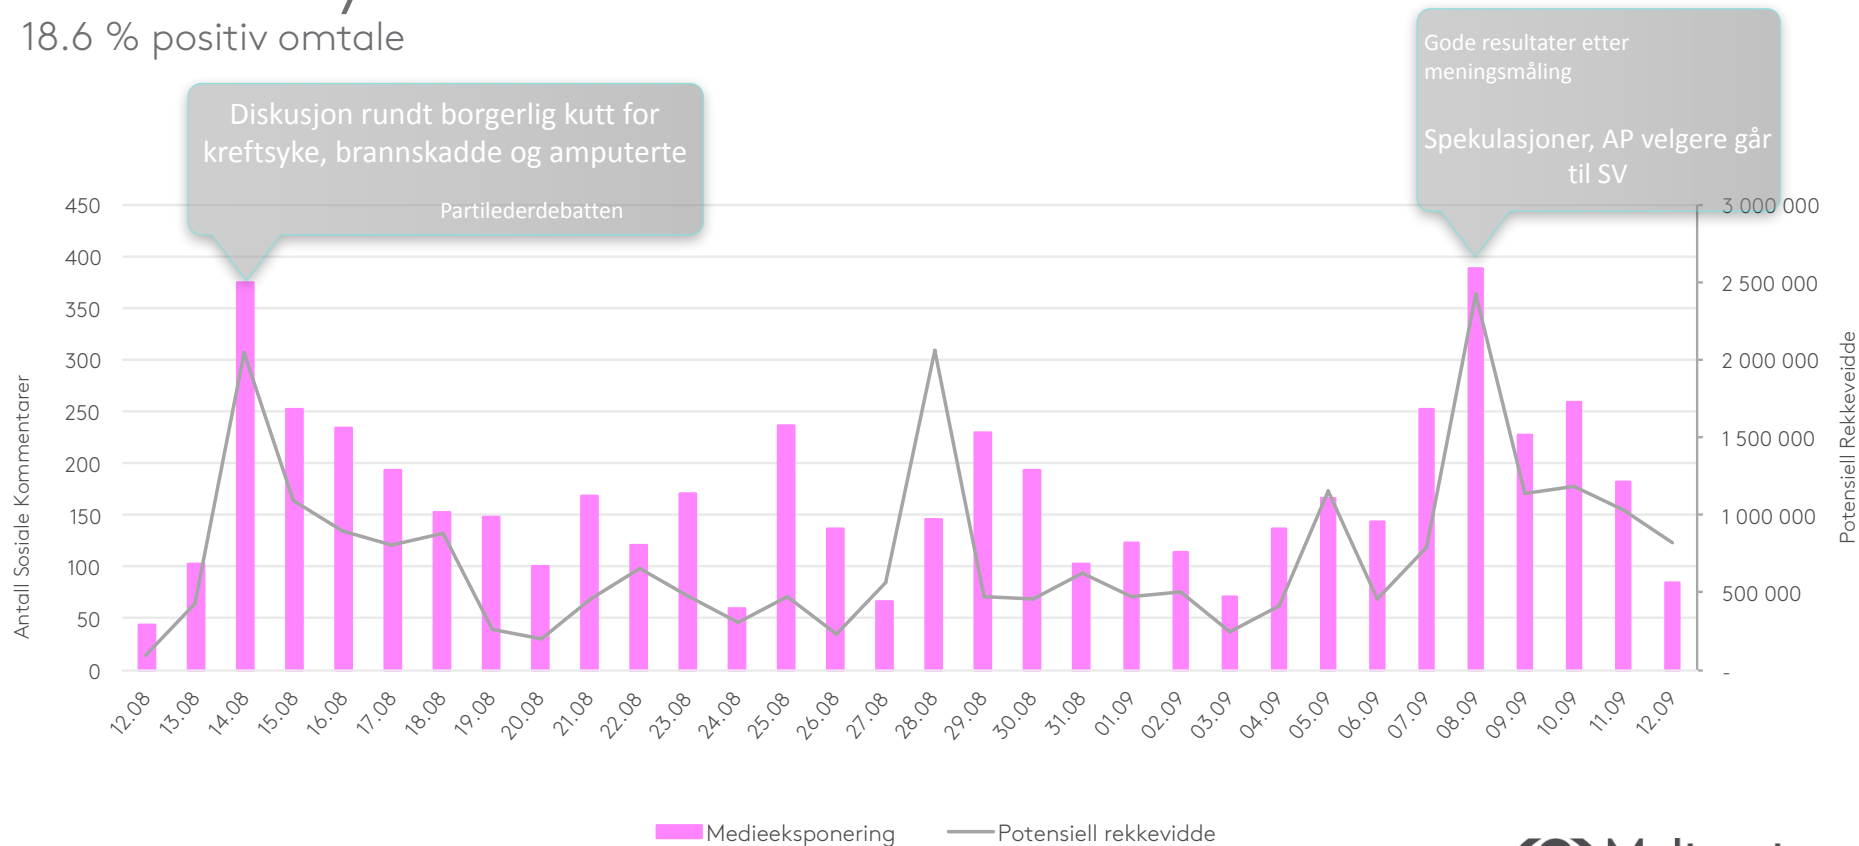

Audun Lysbakken 12.08 - 11.09

18.6 % positiv omtale