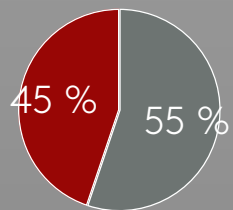

14.7 % positiv omtale

Audun Lysbakken 12.08 - 11.09

18.6 % positiv omtale

Trine Skei Grande 12.08 - 11.09

14.1 % positiv omtale

VALG 2017

Hvilke tema har skapt mest debatt?

Hvilken politisk betent sak er dette?

Hvilken politisk betent sak er dette?

@Havforskningen

Rekordmotstand

sterke advarsler

Oljeboring i Vesterålen

@Hoyre

Motstanden

Krystallklar tale

Hvilken politisk betent sak er dette?

lavere ... Folk
Milliarder
Skattelette Norge
Siv Jensen Arbeiderpartiet

Hvilken partileder får mest positiv omtale rundt sin skolepolitikk?

● Positiv ● Negativ

Solberg